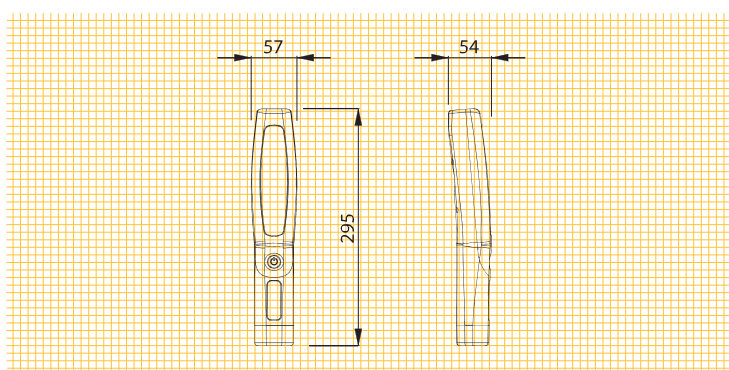

CALOTTA TRASPARENTE
SOSTITUIBILE

INTERRUTTORE
PROTETTO

IMPUGNATURA
BICOMPONENTE

VERSIONE SENZA CAVO
UTILIZZABILE SU AVVOLGICAVO

CARATTERISTICHE TECNICHE

- Sorgente luminosa COBLED.
- Interruttore soft touch protetto.
- Gancio girevole.
- Impugnatura rivestita in gomma termoplastica.

ART.	330 24V
Descrizione	Lampada senza cavo
Sorgente luminosa	COB LED
Potenza	3,5 W
Grado di protezione	IP64
Lunghezza cavo	/
Tipo cavo	/
Tensione alimentazione	12-24Vdc-ac
	130
	360x120x95 mm 0,6 Kg

QUOTE D'INGOMBRO