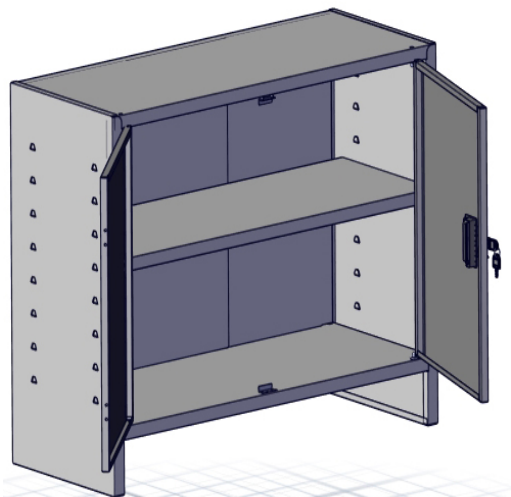

Armadio MINI 60/80

MINI 60 L x P x H mm.600x400x800

MINI 80 L x P x H mm.800x400x800

A	B	C	D	E	G	H	Y
Pz. 1	Pz. 1	Pz. 1	Pz. 1	Pz. 2	Pz. 1	Pz. 1	Pz. 1
							

L	M	N	O	P	Q	R	S	T	U
Pz. 42	Pz. 8	Pz. 2	Pz. 1	Pz. 4	Pz. 4	Pz. 1	Pz. 4	Pz. 1	Pz. 46
